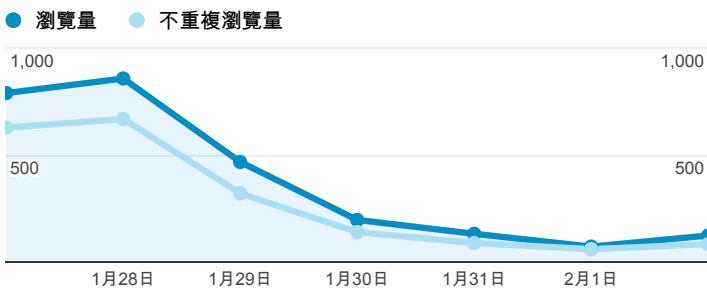

報表02_流量

2014年1月27日 - 2014年2月2日

所有造訪
100.00%

瀏覽量和平均網頁停留時間

瀏覽量和造訪

瀏覽量和不重複瀏覽量

造訪和瀏覽量 (依 來源/媒介 分組)

來源/媒介	造訪	瀏覽量
tku.edu.tw / referral	627	1,059
(direct) / (none)	592	807
m.facebook.com / referral	260	346
facebook.com / referral	140	177
google / organic	83	124
acad.tku.edu.tw / referral	24	42
eportfolio.tku.edu.tw / referral	15	23
vahoo / organic	10	20

造訪和新造訪率 (依 服務供應商 分組)

服務供應商	造訪	瀏覽量
taipei taiwan	812	1,110
mobile business group	107	173
taiwan mobile co. ltd.	86	135
chunghwa telecom data communication business group	84	119
kbro co. ltd.	81	101
panchiao taipei hsien taiwan	61	82
taiwan fixed network co. ltd.	47	73
tfn media co. ltd.	42	64
data communication business group	32	43
chinanet fujian province network	27	62