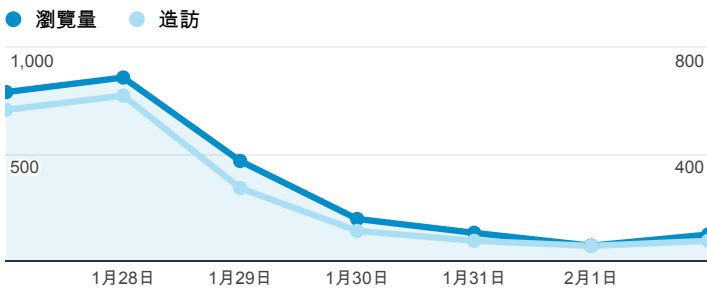

報表02_流量

2014年1月27日 - 2014年2月2日

所有造訪
100.00%

瀏覽量和平均網頁停留時間

瀏覽量和造訪

瀏覽量和不重複瀏覽量

造訪和瀏覽量 (依 來源/媒介 分組)

來源/媒介	造訪	瀏覽量
tku.edu.tw / referral	627	1,059
(direct) / (none)	592	807
m.facebook.com / referral	260	346
facebook.com / referral	140	177
google / organic	83	124
acad.tku.edu.tw / referral	24	42
eportfolio.tku.edu.tw / referral	15	23
vahoo / organic	10	20

造訪和新造訪率 (依 服務供應商 分組)

服務供應商	造訪	瀏覽量
taipei taiwan	812	1,110
mobile business group	107	173
taiwan mobile co. ltd.	86	135
chunghwa telecom data communication business group	84	119
kbro co. ltd.	81	101
panchiao taipei hsien taiwan	61	82
taiwan fixed network co. ltd.	47	73
tfn media co. ltd.	42	64
data communication business group	32	43
chinanet fujian province network	27	62