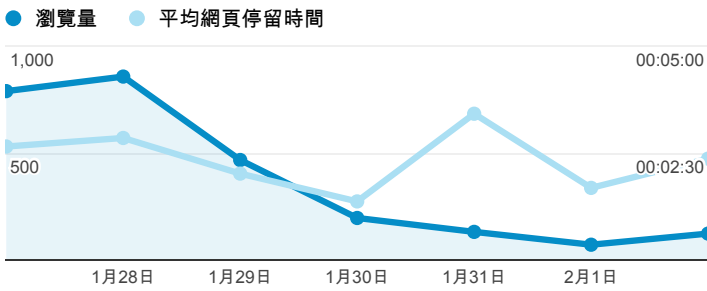

報表02_流量

2014年1月27日 - 2014年2月2日

所有造訪
100.00%

瀏覽量和平均網頁停留時間

瀏覽量和造訪

瀏覽量和不重複瀏覽量

造訪和瀏覽量 (依 來源/媒介 分組)

來源/媒介	造訪	瀏覽量
tku.edu.tw / referral	627	1,059
(direct) / (none)	592	807
m.facebook.com / referral	260	346
facebook.com / referral	140	177
google / organic	83	124
acad.tku.edu.tw / referral	24	42
eportfolio.tku.edu.tw / referral	15	23
vahoo / organic	10	20

造訪和新造訪率 (依 服務供應商 分組)

服務供應商	造訪	瀏覽量
taipei taiwan	812	1,110
mobile business group	107	173
taiwan mobile co. ltd.	86	135
chunghwa telecom data communication business group	84	119
kbro co. ltd.	81	101
panchiao taipei hsien taiwan	61	82
taiwan fixed network co. ltd.	47	73
tfn media co. ltd.	42	64
data communication business group	32	43
chinanet fujian province network	27	62